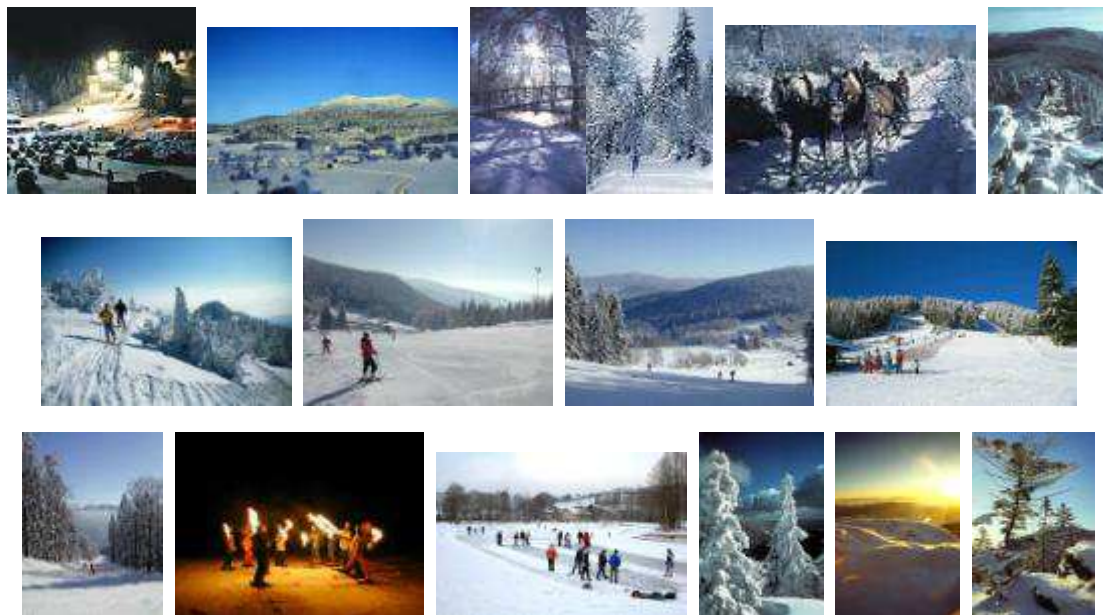

# ARRACH UND UMGEBUNG

## Bildergalerie

... in der Sommerzeit.

**...im Winter.**

Änderungen / Druckfehler vorbehalten

Hier geht's zur Startseite von [www.Bayerwaldurlaub-mit-Hund.de](http://www.Bayerwaldurlaub-mit-Hund.de) bei Gabi & Hans in Arrach.