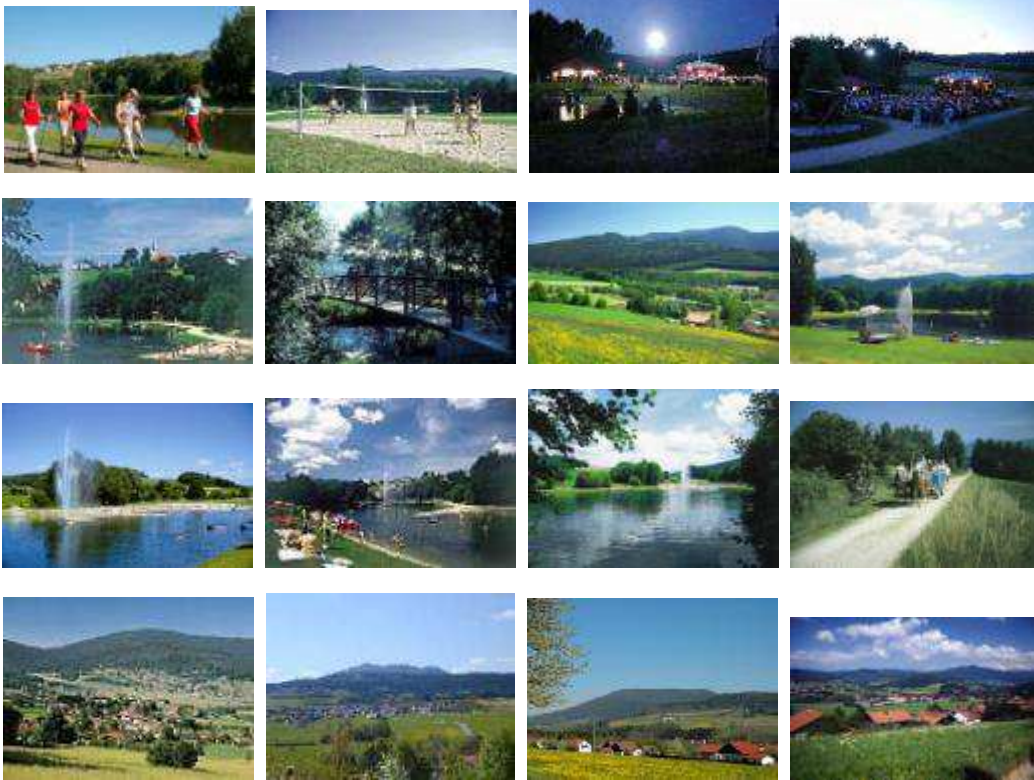

# ARRACH UND UMGEBUNG

## Bildergalerie

... in der Sommerzeit.

**...im Winter.**

Änderungen / Druckfehler vorbehalten

Hier geht's zur Startseite von [www.Bayerwaldurlaub-mit-Hund.de](http://www.Bayerwaldurlaub-mit-Hund.de) bei Gabi & Hans in Arrach.

Gästehaus Gabi Meindl\_www.privaturlaub-bayerischer-wald.de